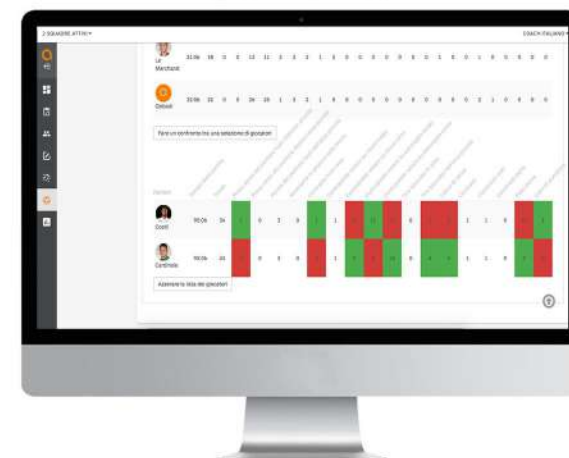

CENTRO DI PRODUZIONE VIDEO INNOVATORE

> PER CHI ?

My Coach Analytics rivoluziona l'analisi video delle partite, combinando le statistiche alle sequenze video corrispondenti, per l'allenatore e lo staff tecnico.

> LE FUNZIONI

- Analisi statistica video individuale e collettiva
- Bilanci personali esaurienti
- Tempo di restituzione; 36 ore post partita
- L'offerta più completa del mercato

> I VANTAGGI

o Statistiche affidabili

- 9 ore di trattamento per una partita
- Operatori addestrati e sperimentati

o Dati inter-operabili

- Consultabili su My Coach Premium
- Che completano il profilo individuale del giocatore

> ERGONOMIA DEL ANALYTICS