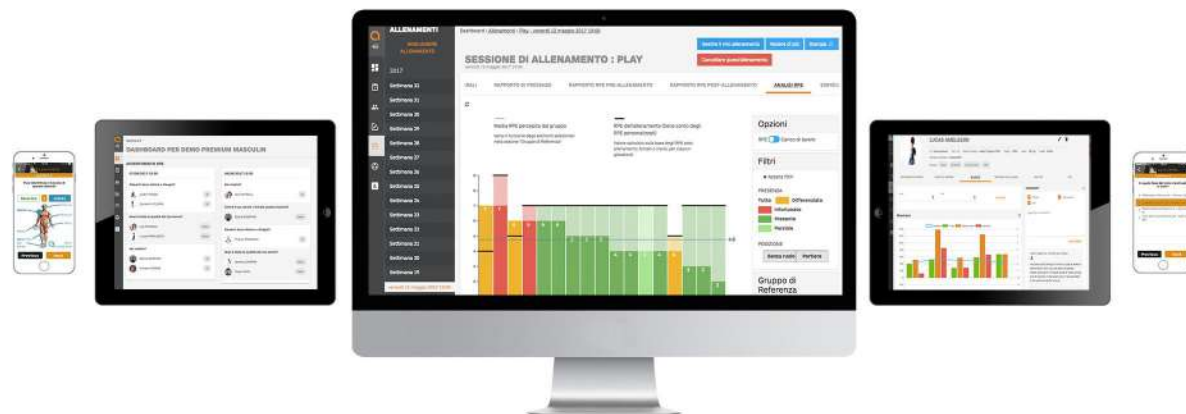

- Le informazioni raccolte, sincronizzate e salvate quotidianamente, rimontano nella dashboard, e offrono al preparatore una migliore gestione dei dati

> I VANTAGGI

Un'interfaccia estetica, chiara e concisa

Un'applicazione personalizzabile e configurabile ad ogni momento

Una piattaforma totalmente sicura

Una raccolta di informazioni in tempo reale

> UN'APPLICAZIONE MULTI-DEVICE

> I NOSTRI UTILIZZATORI