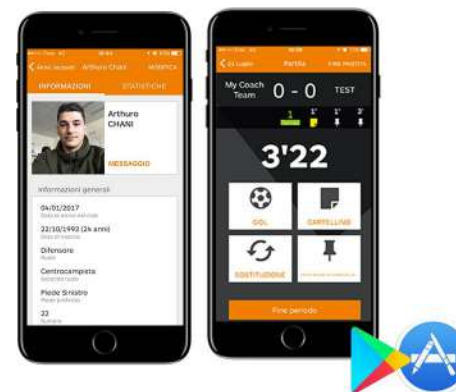

COACH LIKE A PRO